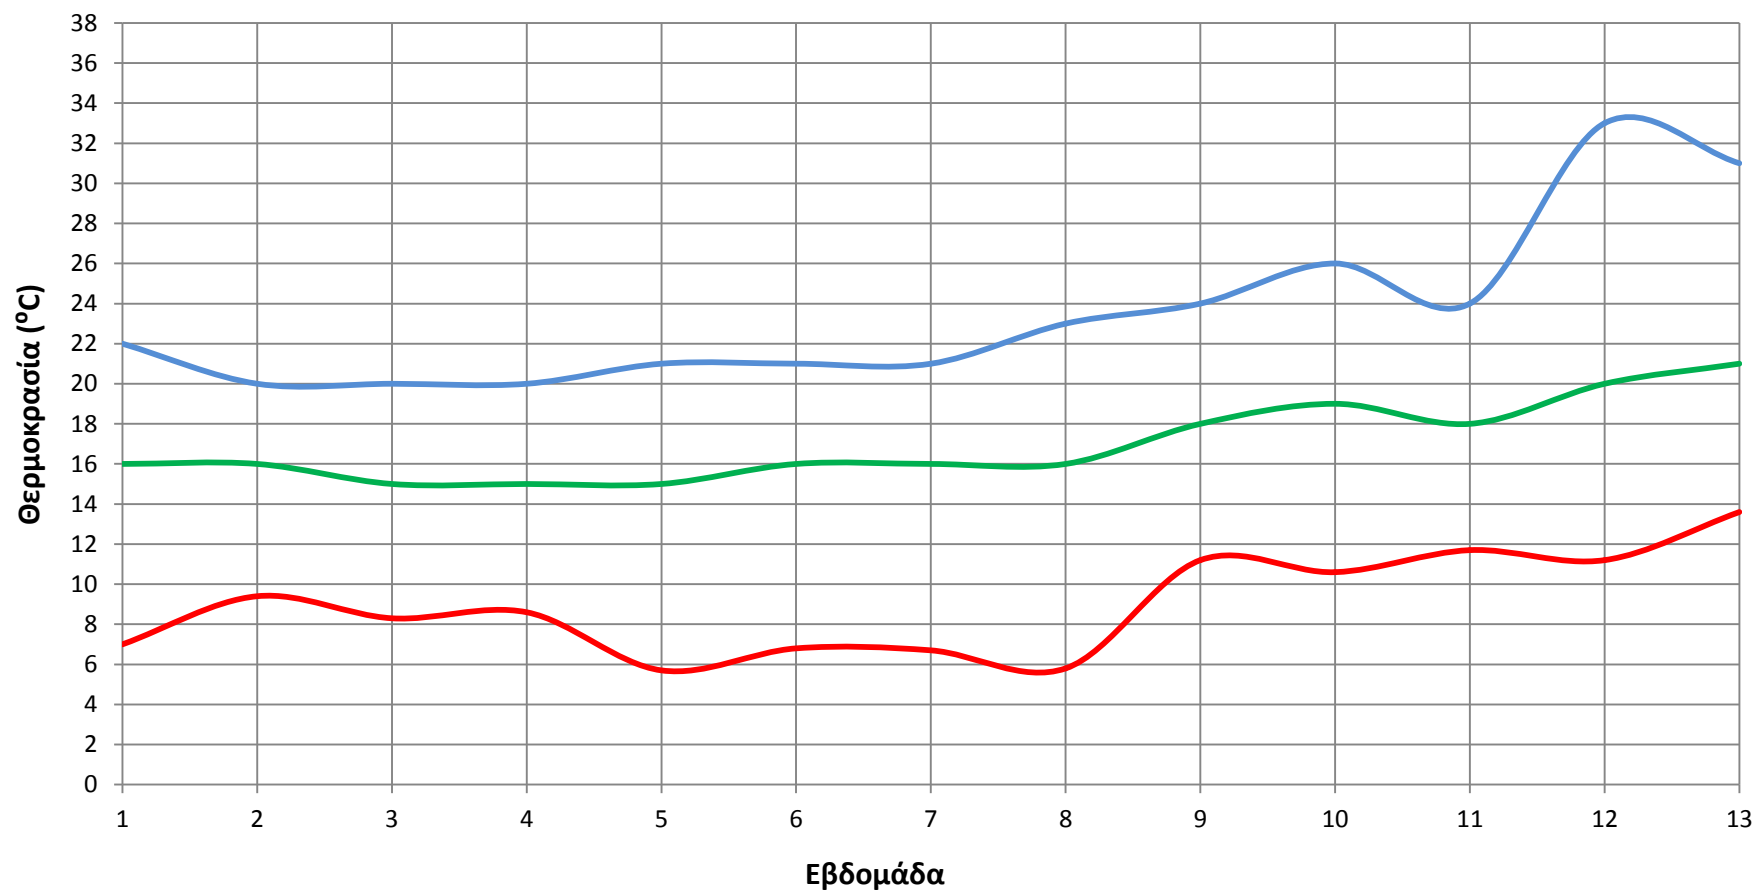

Χειμερινή Διακύμανση Θερμοκρασιών (°C) από 01/01/2018 - 01/04/2018

— Ήπιες Καιρικές Συνθήκες (°C)

— Κανονικές Καιρικές Συνθήκες (°C)

— Ακραίες Καιρικές Συνθήκες (°C)