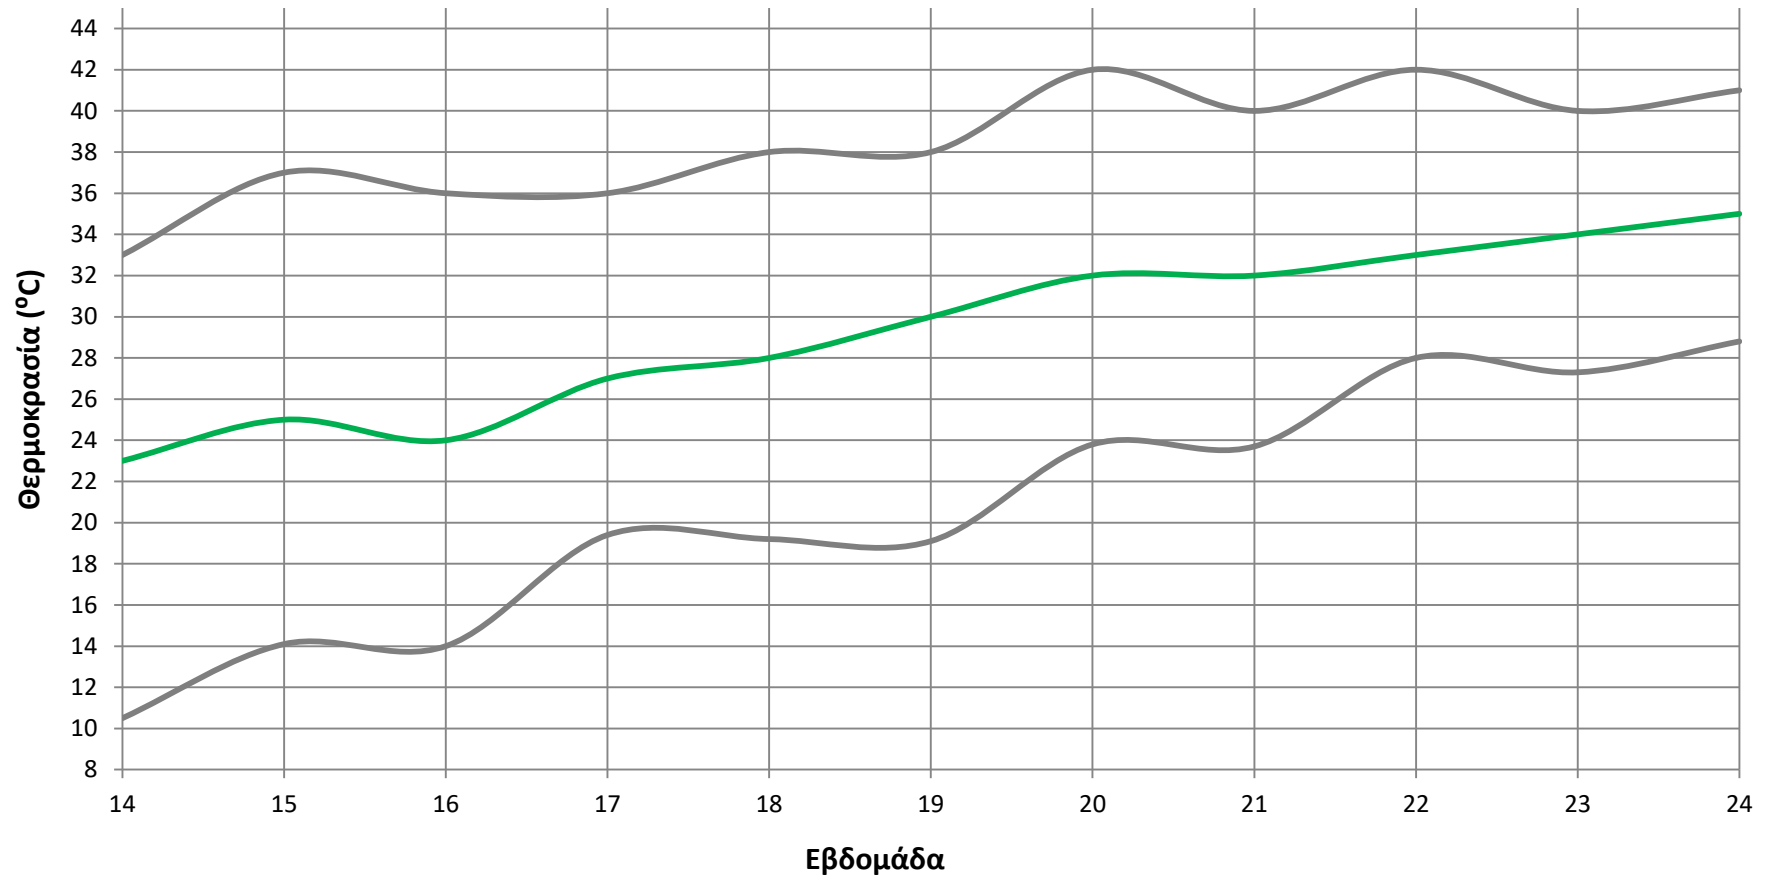

Εαρινή Διακύμανση Θερμοκρασιών (°C) από 04/04/2017 - 17/06/2017

Κάτω όριο θερμοκρασίας (°C)

Κανονικές Καιρικές Συνθήκες (°C)

Άνω όριο θερμοκρασίας (°C)