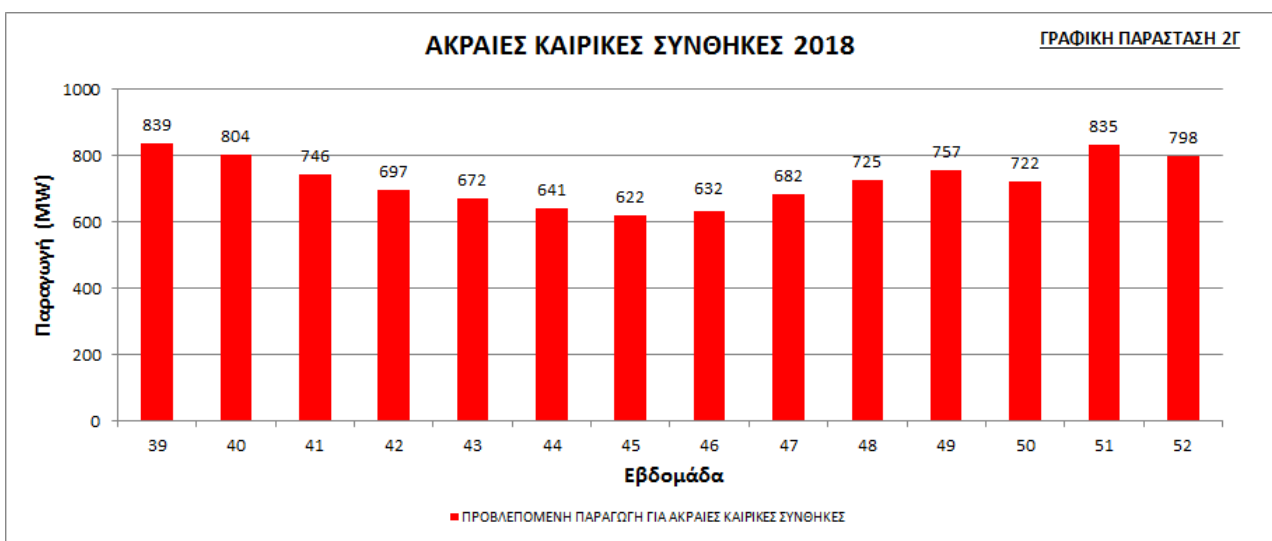

Πρόγνωση Εβδομαδιαίας Μέγιστης Παραγωγής (ΜW)

Σημείωση:

1. Για την αντιστοιχία των εβδομάδων και των ημερομηνιών βλέπε Πίνακα 1.