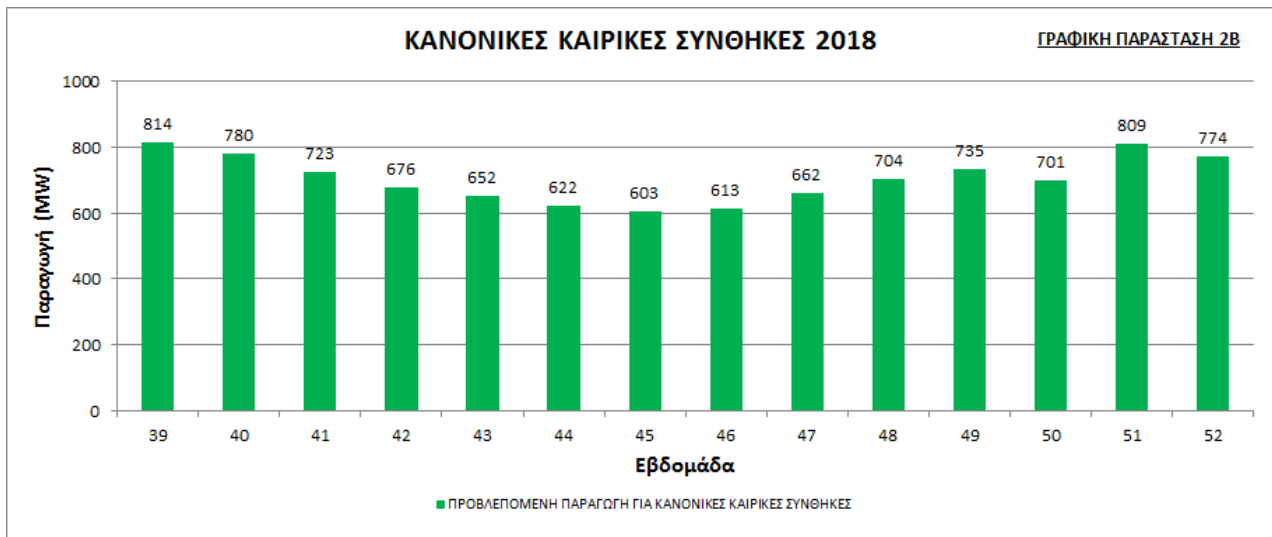

Πρόγνωση Εβδομαδιαίας Μέγιστης Παραγωγής (ΜW)

Σημείωση:

1. Για την αντιστοιχία των εβδομάδων και των ημερομηνιών βλέπε Πίνακα 1.