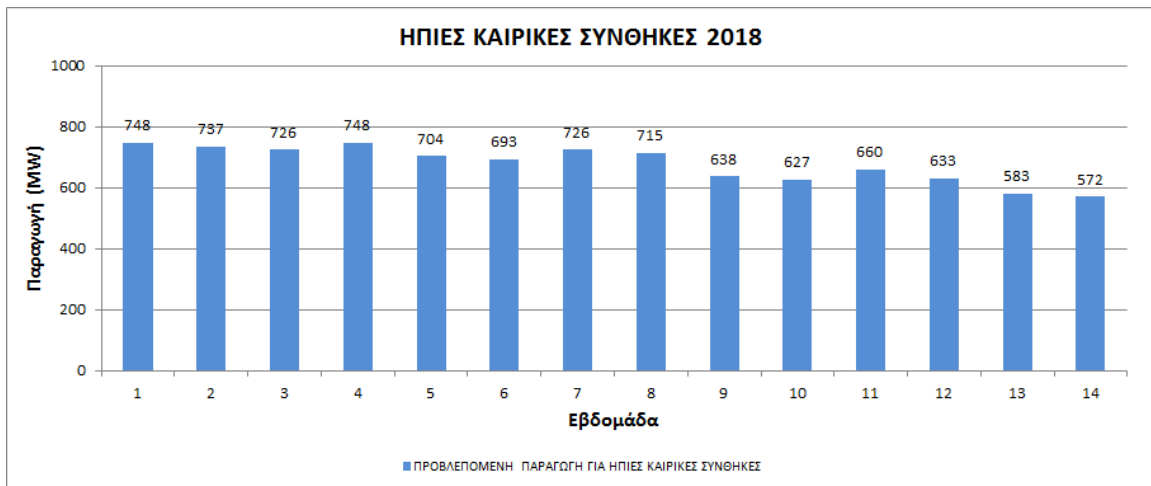

Πρόγνωση Εβδομαδιαίας Μέγιστης Παραγωγής (ΜW)

Σημείωση:

1. Για την αντιστοιχία των εβδομάδων και των ημερομηνιών βλέπε Πίνακα 1.