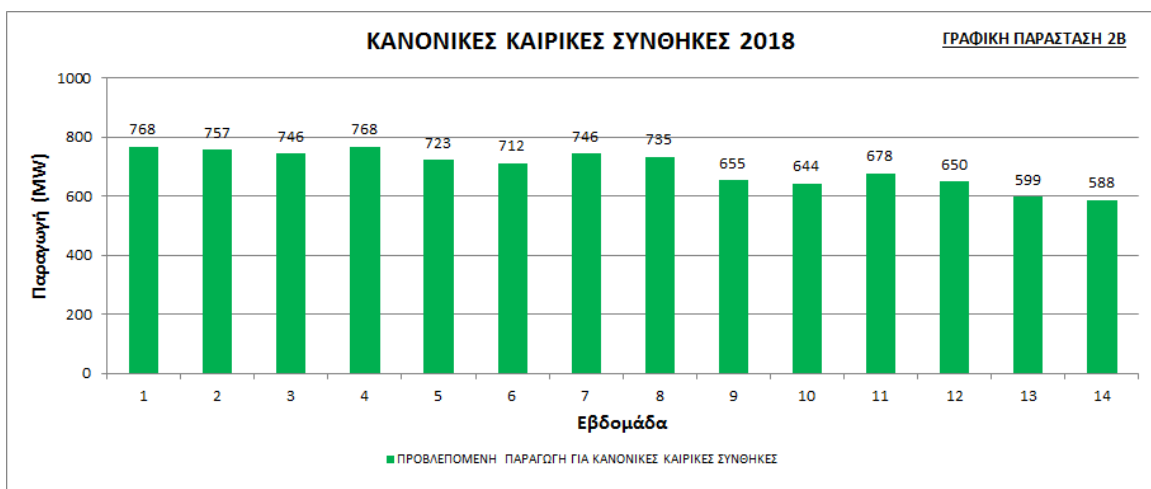

Πρόγνωση Εβδομαδιαίας Μέγιστης Παραγωγής (ΜW)

Σημείωση:

1. Για την αντιστοιχία των εβδομάδων και των ημερομηνιών βλέπε Πίνακα 1.