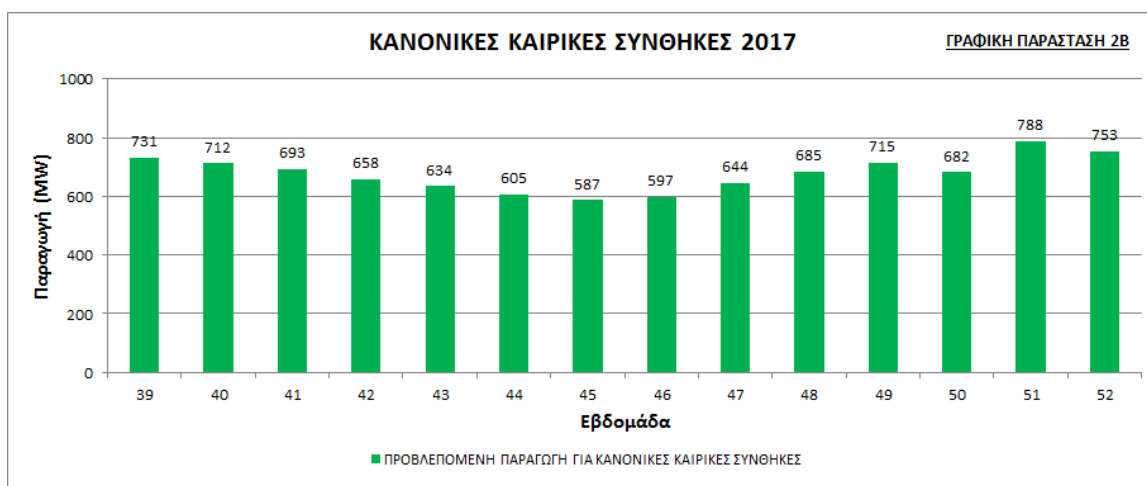

Πρόγνωση Εβδομαδιαίας Μέγιστης Παραγωγής (ΜW)

Σημείωση:

1. Για την αντιστοιχία των εβδομάδων και των ημερομηνιών βλέπε Πίνακα 1.