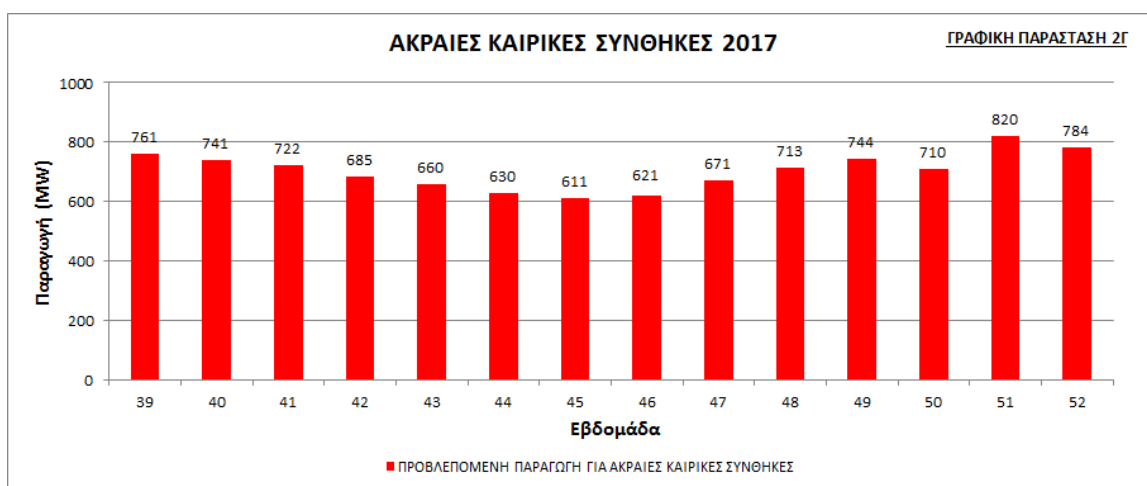

Πρόγνωση Εβδομαδιαίας Μέγιστης Παραγωγής (ΜW)

Σημείωση:

1. Για την αντιστοιχία των εβδομάδων και των ημερομηνιών βλέπε Πίνακα 1.