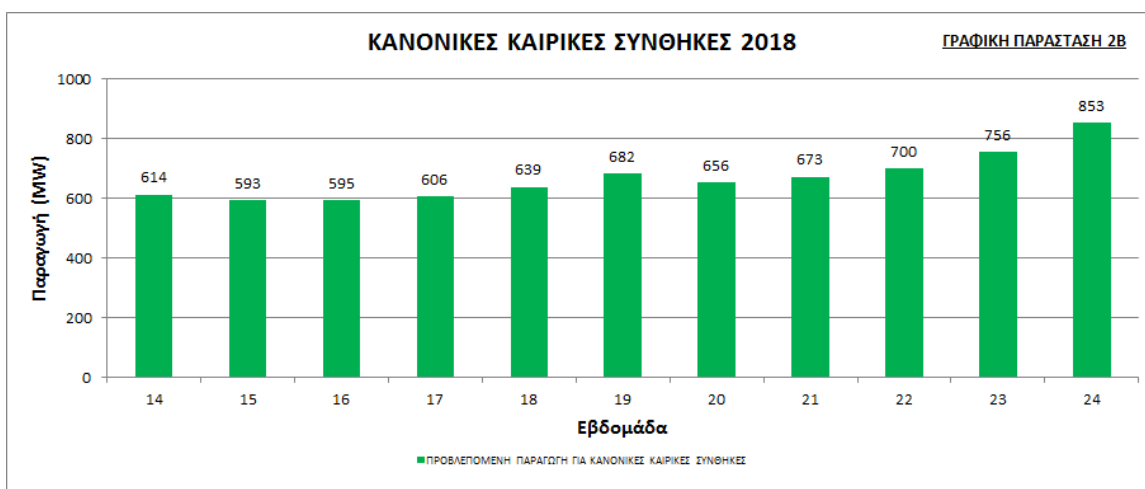

Πρόγνωση Εβδομαδιαίας Μέγιστης Παραγωγής (ΜW)

Σημείωση:

1. Για την αντιστοιχία των εβδομάδων και των ημερομηνιών βλέπε Πίνακα 1.