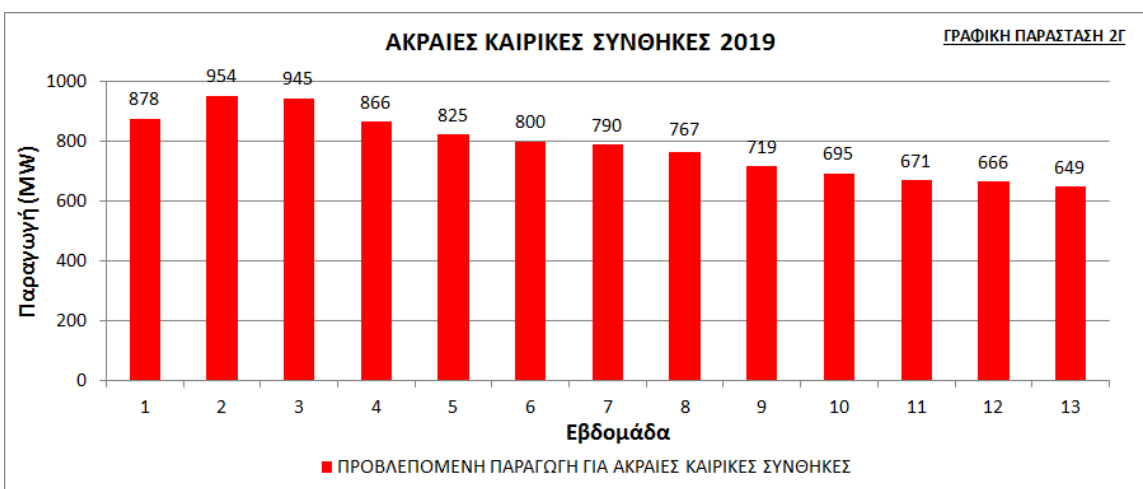

Πρόγνωση Εβδομαδιαίας Μέγιστης Παραγωγής (ΜW)

Σημείωση:

1. Για την αντιστοιχία των εβδομάδων και των ημερομηνιών βλέπε Πίνακα 1.