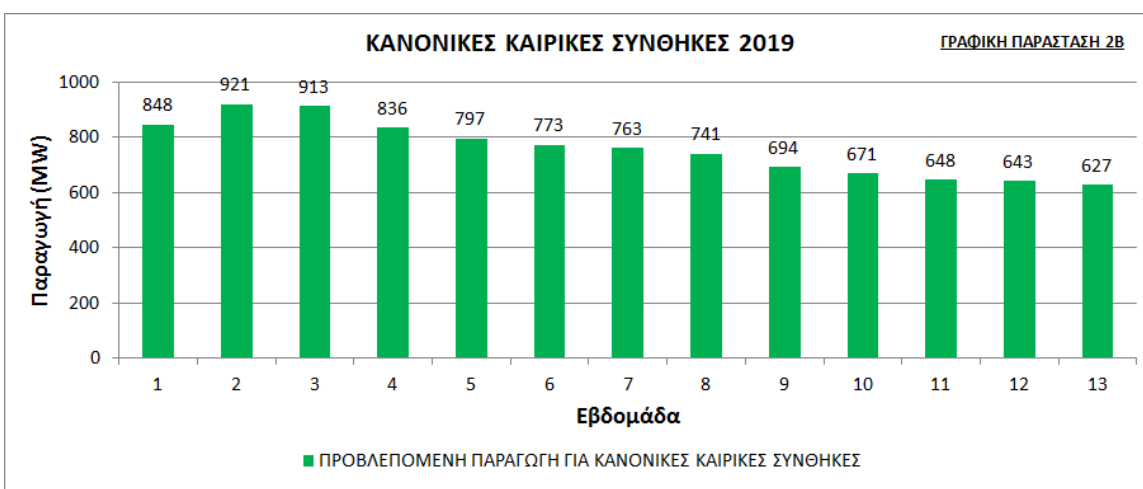

Πρόγνωση Εβδομαδιαίας Μέγιστης Παραγωγής (ΜW)

Σημείωση:

1. Για την αντιστοιχία των εβδομάδων και των ημερομηνιών βλέπε Πίνακα 1.