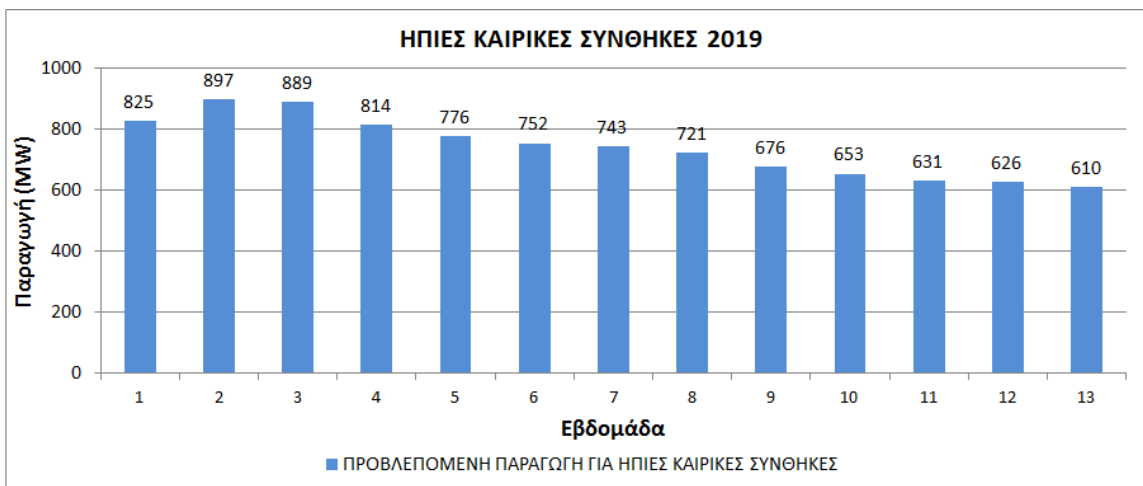

Πρόγνωση Εβδομαδιαίας Μέγιστης Παραγωγής (ΜW)

Σημείωση:

1. Για την αντιστοιχία των εβδομάδων και των ημερομηνιών βλέπε Πίνακα 1.